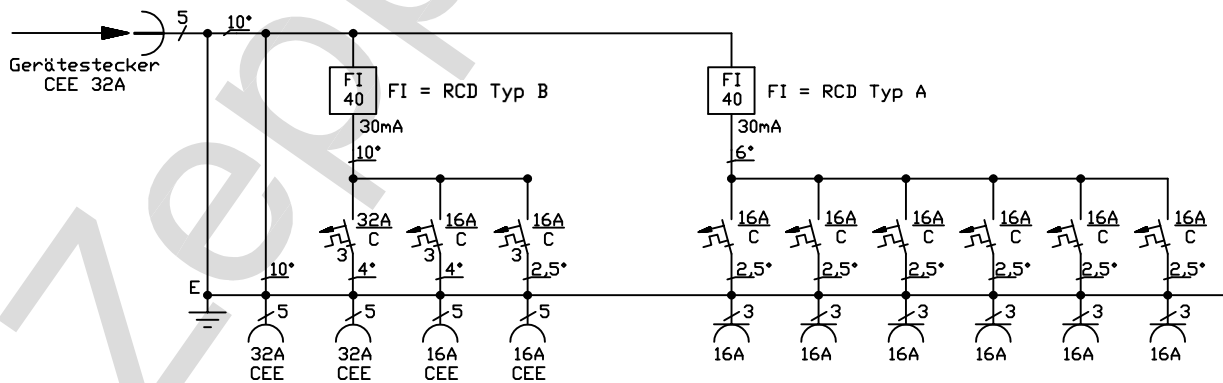

Diese Kopie unterliegt nicht dem Änderungsdienst.
Technische Änderungen vorbehalten.

Diese Unterlage ist vertraulich zu behandeln. Ihre Weitergabe sowie die Verwertung und Mitteilung ihres Inhaltes ist nur mit unserer ausdrücklichen Genehmigung gestattet. Wir behalten uns alle Rechte vor, insbesondere das Recht zur Schutzrechtsanmeldung.

Elektro - Verteilerschrank
gemäß EN 60439-4/A1 (DIN/VDE 0660 T501/A1)
Gehäusefarbe: signalrot
Gewicht ca. (kg): 39

Typ: **EV32**
Bei Rückfragen: 0800 8088881

Gez. : Burger M.

Gepr.:

Maßstab: ohne

Z.-Nr.: B970832-ST

www.streif-rent.de

streif-rent