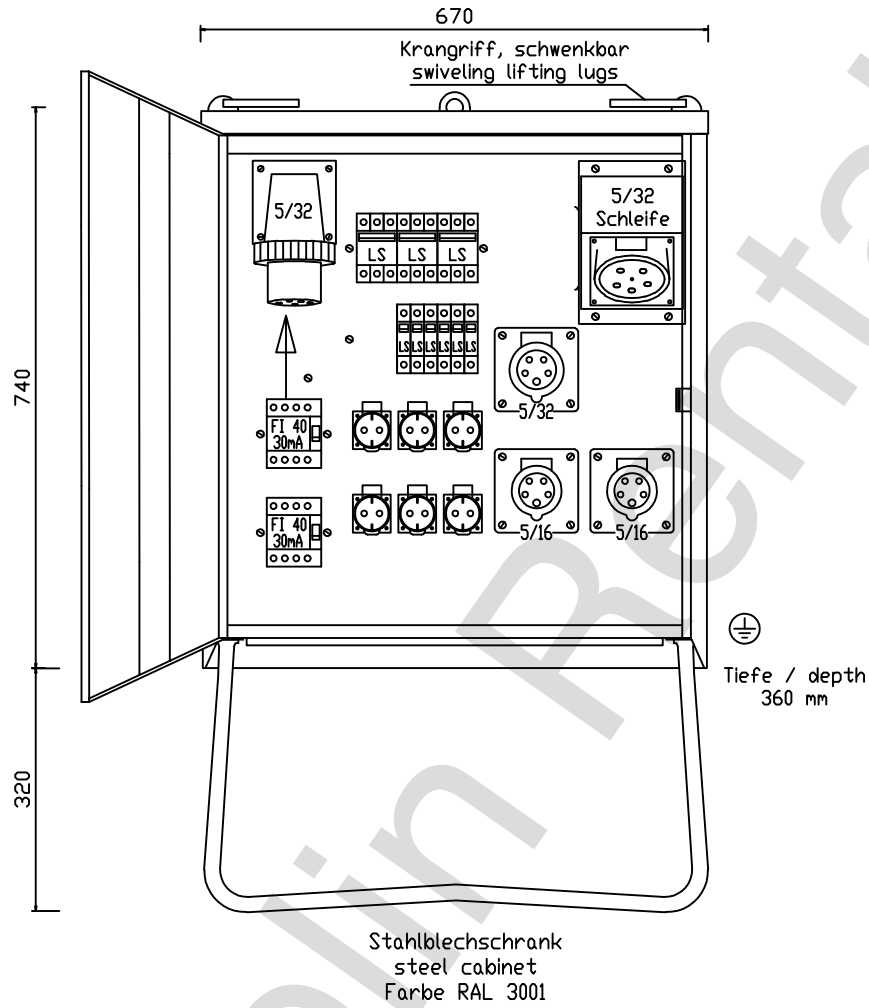

Diese Kopie unterliegt nicht dem Änderungsdienst.
Technische Änderungen vorbehalten.

Diese Unterlage ist vertraulich zu behandeln. Ihre Weitergabe sowie die Verwertung und Mitteilung ihres Inhaltes ist nur mit unserer ausdrücklichen Genehmigung gestattet. Wir behalten uns alle Rechte vor, insbesondere das Recht zur Schutzrechtsanmeldung.

Elektro - Verteilerschrank
gemäß EN 60439-4/A1 (DIN/VDE 0660 T501/A1)
Gehäusefarbe: signalrot
Gewicht ca. (kg): 39

Typ: **EV32**
Bei Rückfragen: 0800 8088881

Gez. : Burger M.

Gepr.:

Maßstab: ohne

Z.-Nr.: B970832-ST

www.streif-rent.de

streif-rent