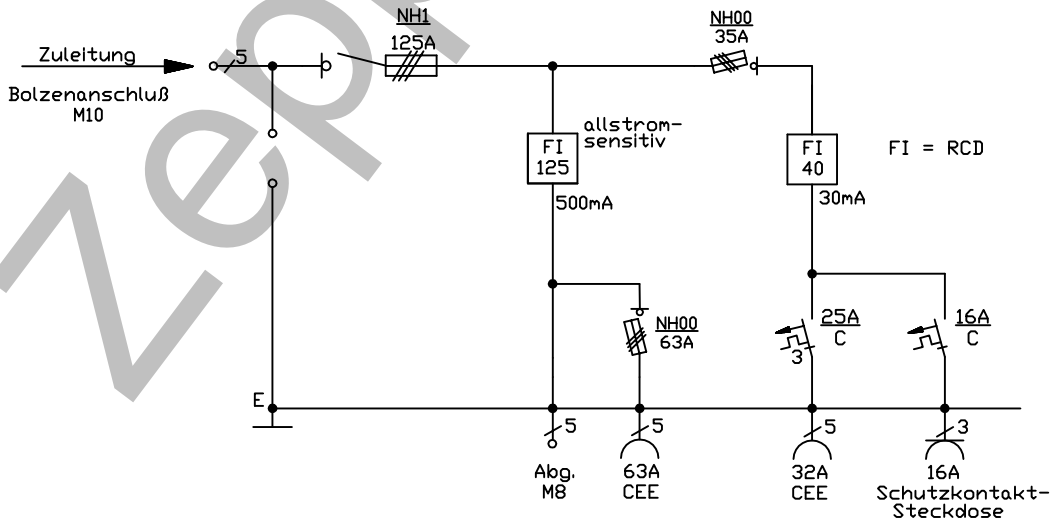

Diese Kopie unterliegt nicht dem Änderungsdienst!
Technische Änderungen vorbehalten.

Diese Unterlage ist vertraulich zu behandeln. Ihre Weitergabe sowie die Verwertung und Mitteilung ihres Inhaltes ist nur mit unserer ausdrücklichen Genehmigung gestattet. Wir behalten uns alle Rechte vor, insbesondere das Recht zur Schutzrechtsanmeldung.

Elektro - Verteilerschrank
gemäß EN 60439-4/A1 (DIN/VDE 0660 T501/A1)
Gehäusefarbe: signalrot
Gewicht ca. (kg): 102

Typ: GGV125/D
Bei Rückfragen: 0800 8088881

Gez. : Burger M.

Gepr.:

Maßstab: ohne

Z.-Nr.: B990445-ST

www.streif-rent.de

streif-rent