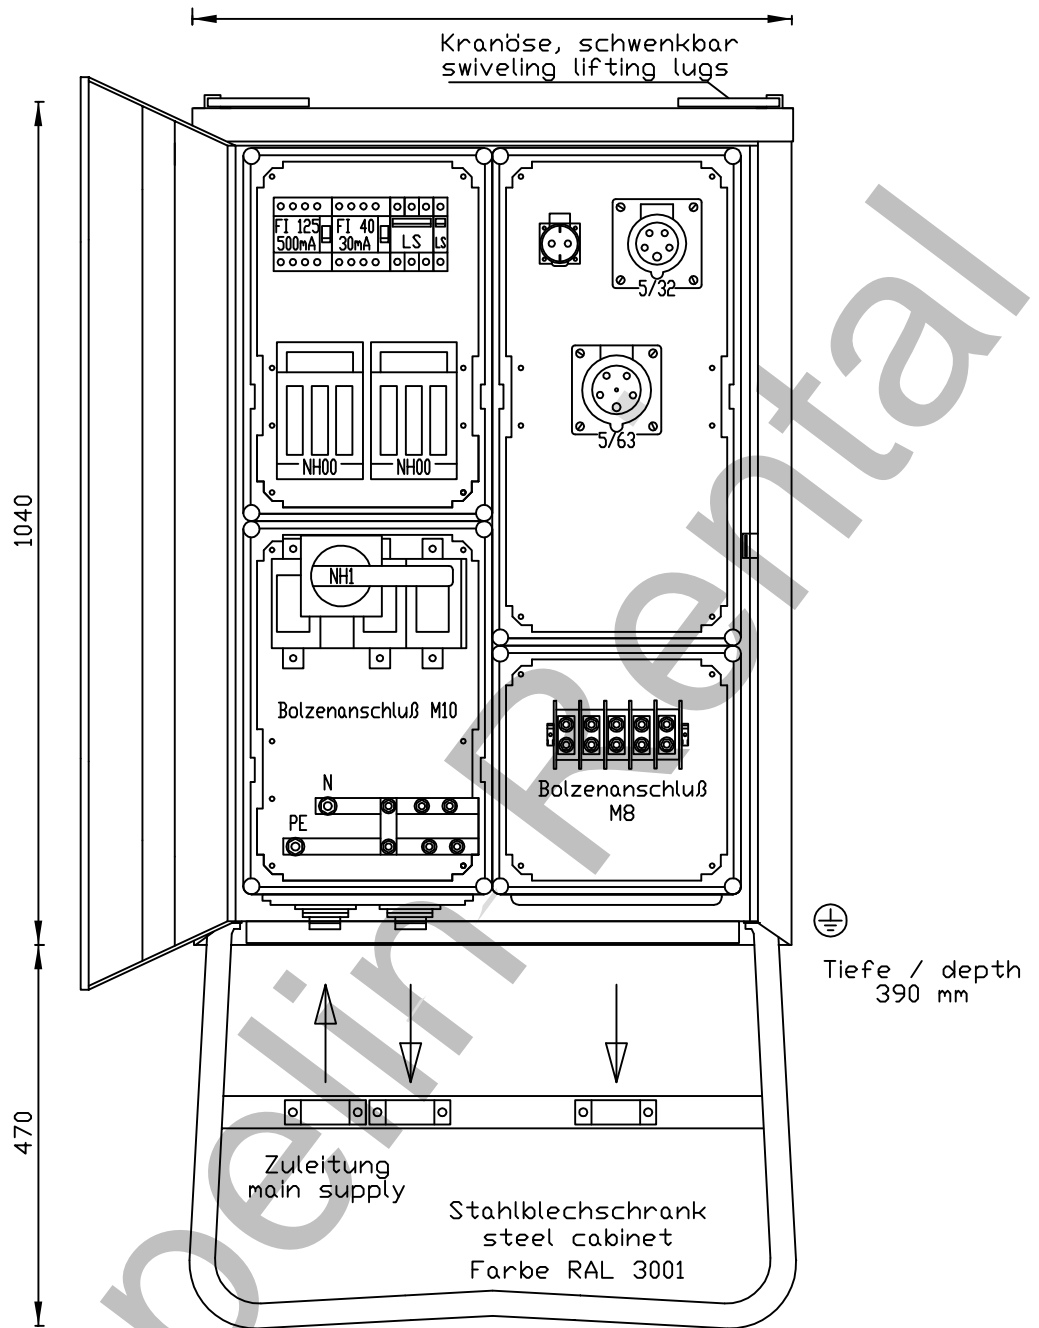

Diese Kopie unterliegt nicht dem Änderungsdienst!
Technische Änderungen vorbehalten.

Diese Unterlage ist vertraulich zu behandeln. Ihre Weitergabe sowie die Verwertung und Mitteilung ihres Inhaltes ist nur mit unserer ausdrücklichen Genehmigung gestattet. Wir behalten uns alle Rechte vor, insbesondere das Recht zur Schutzrechtsanmeldung.

Elektro - Verteilerschrank
gemäß EN 60439-4/A1 (DIN/VDE 0660 T501/A1)
Gehäusefarbe: signalrot
Gewicht ca. (kg): 102

Typ: GGV125/D
Bei Rückfragen: 0800 8088881

Gez. : Burger M.

Gepr.:

Maßstab: ohne

Z.-Nr.: B990445-ST

www.streif-rent.de

streif-rent