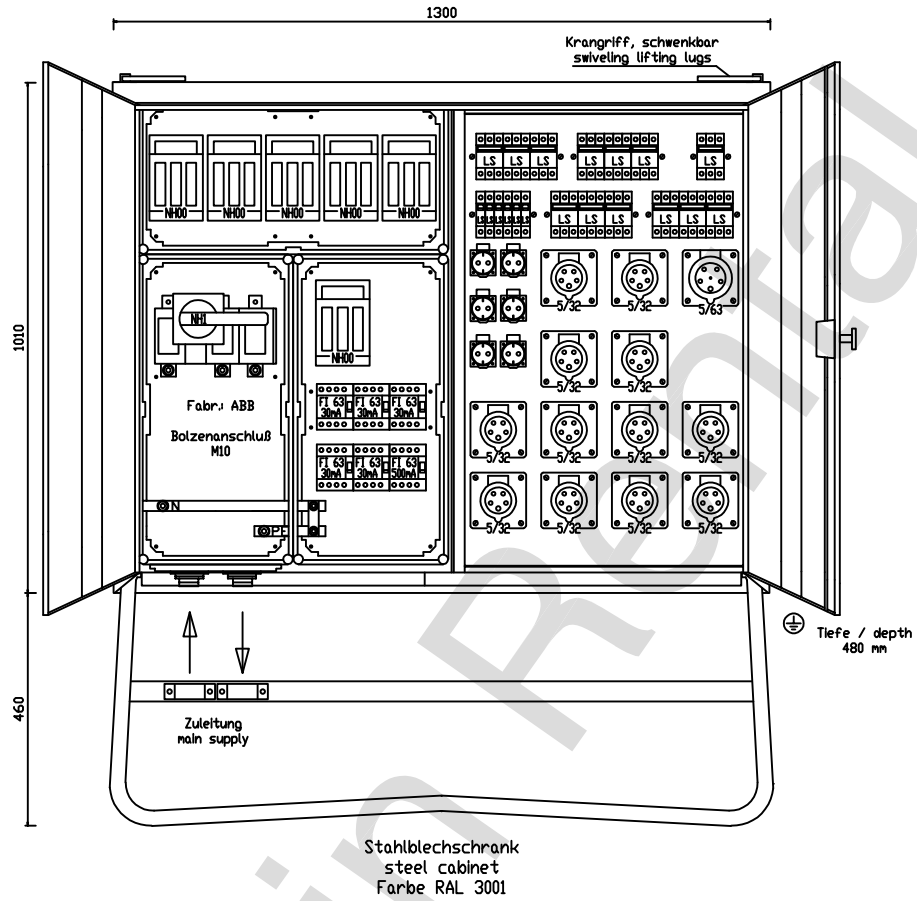

Diese Kopie unterliegt nicht dem Änderungsdienst:
Technische Änderungen vorbehalten.

Stahlblechschrank
steel cabinet
Farbe RAL 3001