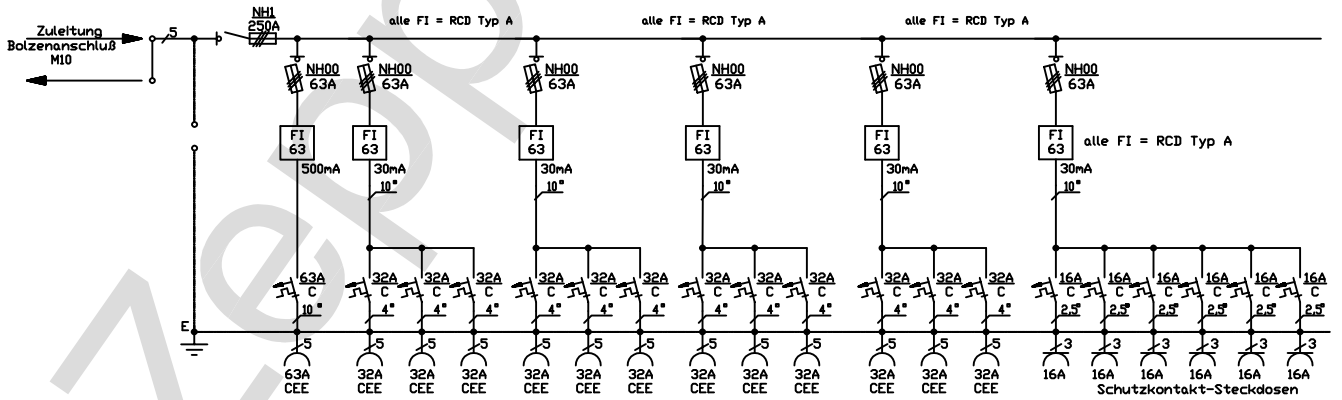

Diese Unterlage ist vertraulich zu behandeln. Ihre Weitergabe sowie die Verwertung
und Mitteilung ihres Inhaltes ist nur mit unserer ausdrücklichen Genehmigung gestattet.
Wir behalten uns alle Rechte vor, insbesondere das Recht zur Schutzrechtsanmeldung.

Elektro - Verteilerschrank
gemäß EN 60439-4/A1 (DIN/VDE 0660 T501/A1)
Gehäusefarbe: signalrot
Gewicht ca. (kg): 102

Typ: **V250C**
Bei Rückfragen: 0800 8088881

Gez.: Burger M.

Gepr.:

Maßstab: ohne

Z.-Nr.: B970591-ST

www.streif-rent.de

streif-rent