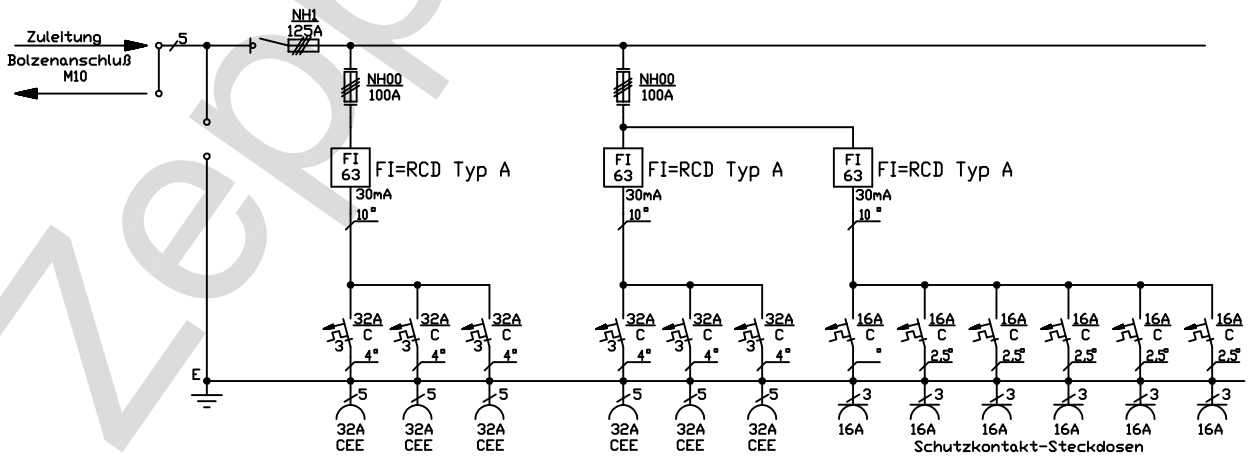

Diese Kopie unterliegt nicht dem Änderungsdienst:
Technische Änderungen vorbehalten.

Diese Unterlage ist vertraulich zu behandeln. Ihre Weitergabe sowie die Verwertung
und Mitteilung ihres Inhaltes ist nur mit unserer ausdrücklichen Genehmigung gestattet.
Wir behalten uns alle Rechte vor, insbesondere das Recht zur Schutzrechtsanmeldung.

Elektro - Verteilerschrank
gemäß EN 60439-4/A1 (DIN/VDE 0660 T501/A1)
Gehäusefarbe: signalrot
Gewicht ca. (kg): 70

Typ: **V125/C**
Bei Rückfragen: 0800 8088881

Gez.: Burger M.

Gepr.:

Maßstab: ohne

Z.-Nr.: B970511-ST

www.streif-rent.de

streif-rent