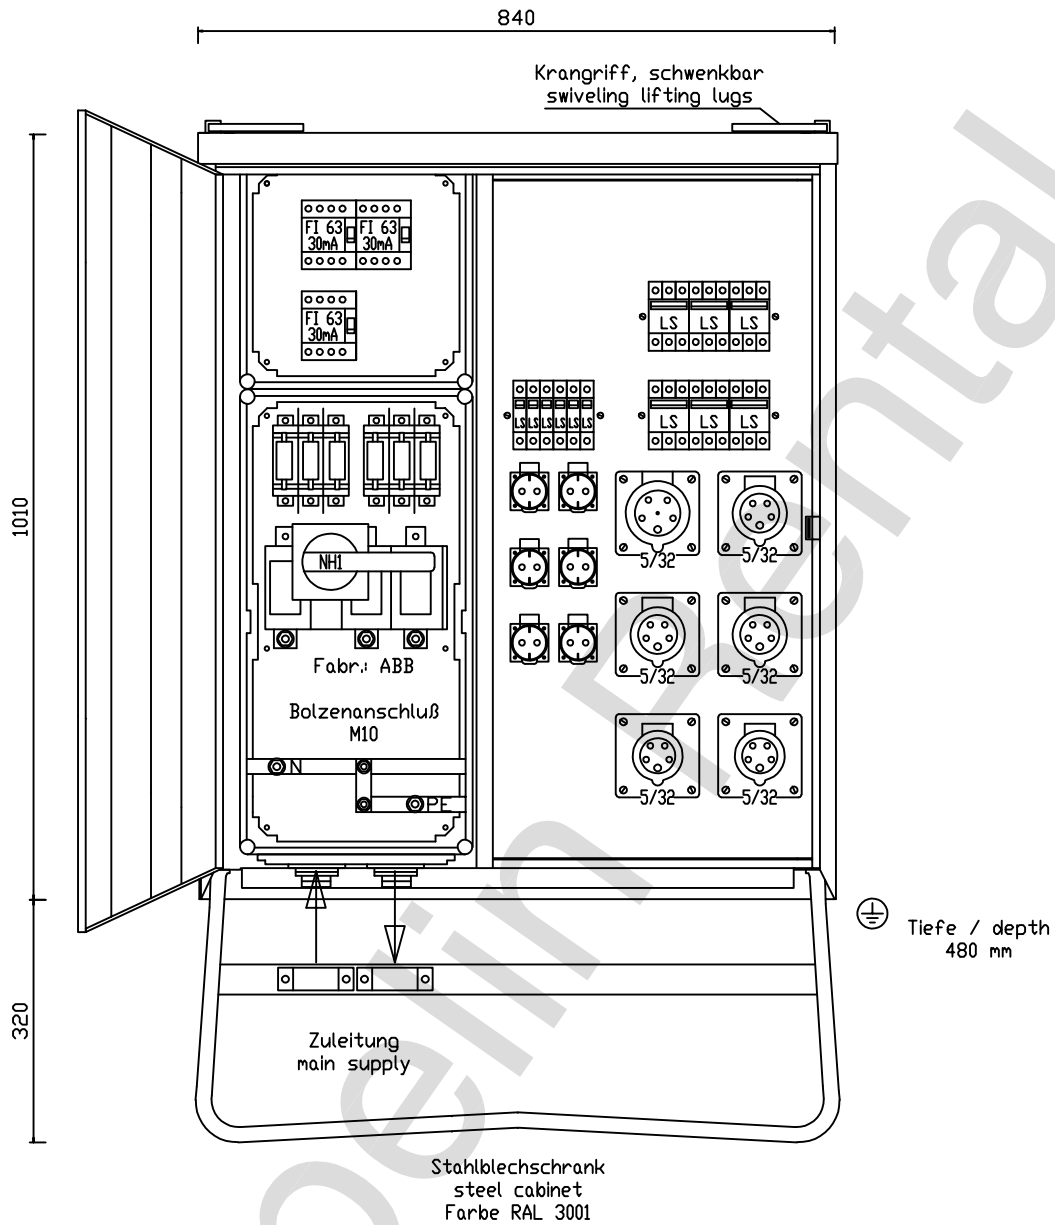

Diese Kopie unterliegt nicht dem Änderungsdienst:
Technische Änderungen vorbehalten.

Diese Unterlage ist vertraulich zu behandeln. Ihre Weitergabe sowie die Verwertung
und Mitteilung ihres Inhaltes ist nur mit unserer ausdrücklichen Genehmigung gestattet.
Wir behalten uns alle Rechte vor, insbesondere das Recht zur Schutzrechtsanmeldung.

Elektro - Verteilerschrank
gemäß EN 60439-4/A1 (DIN/VDE 0660 T501/A1)
Gehäusefarbe: signalrot
Gewicht ca. (kg): 70

Typ: **V125/C**
Bei Rückfragen: 0800 8088881

Gez.: Burger M.

Gepr.:

Maßstab: ohne

Z.-Nr.: B970511-ST

www.streif-rent.de

streif-rent