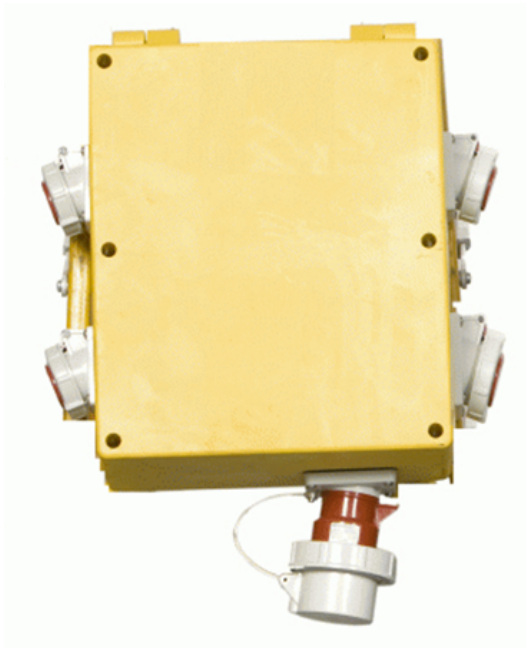

streif-rent

Verteiler für Flutlichtstrahler

Maße ausgefahren (B x H x T)	mm	500 x 230 x 500
Gewicht	kg	25
Anschlussleistung	W/V/Hz	4x 2000W / 400V / 50Hz
Anschlussleitung		Gerätestecker für CEE 5x 32A / 6h 4x Abgangssteckdose CEE 3x 16A / 9h