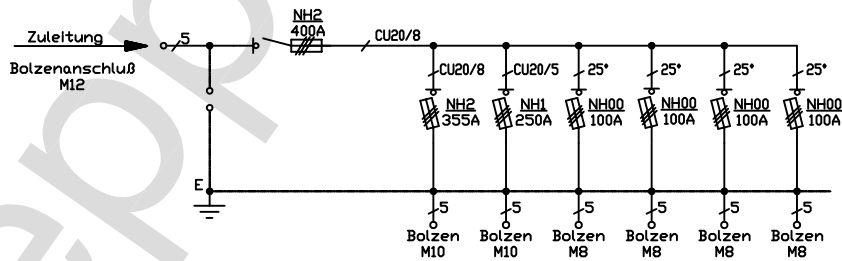

Diese Unterlage ist vertraulich zu behandeln. Ihre Weitergabe sowie die Verwertung und Mitteilung ihres Inhaltes ist nur mit unserer ausdrücklichen Genehmigung gestattet. Wir behalten uns alle Rechte vor, insbesondere das Recht zur Schutzrechtsanmeldung.

Elektro - Verteilerschrank
gemäß EN 60439-4/A1 (DIN/VDE 0660 T501/A1)
Gehäusefarbe: signalrot
Gewicht ca. (kg): 178

Typ : **GV400**
Bei Rückfragen: 0800 8088881

Gez. : Burger M.

Gepr.:

Maßstab: ohne

Z.-Nr.: B970080-ST

www.streif-rent.de

streif-rent