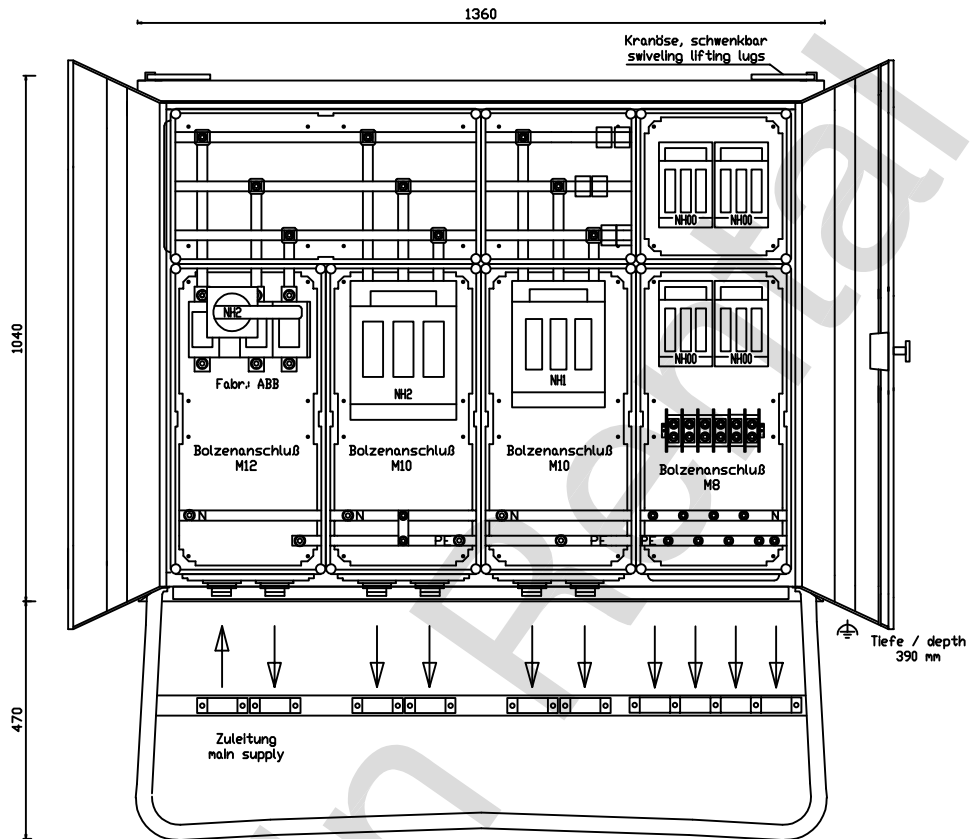

Diese Kopie unterliegt nicht dem Änderungsdienst!
Technische Änderungen vorbehalten.

Stahlblechschrank
steel cabinet
Farbe RAL 3001