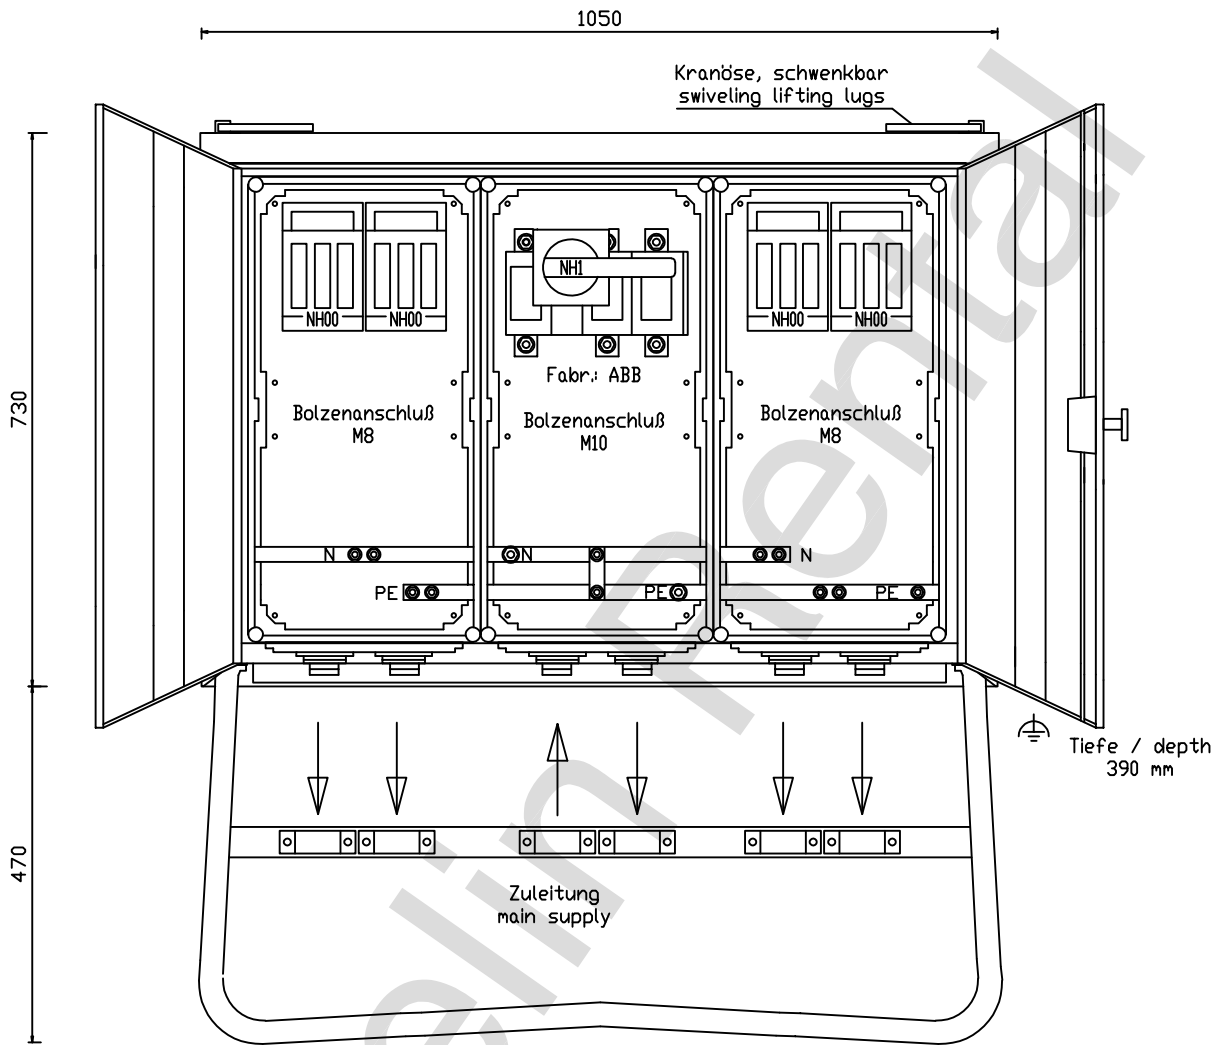

Diese Kopie unterliegt nicht dem Änderungsdienst!
Technische Änderungen vorbehalten.

Stahlblechschrank
steel cabinet
Farbe RAL 3001