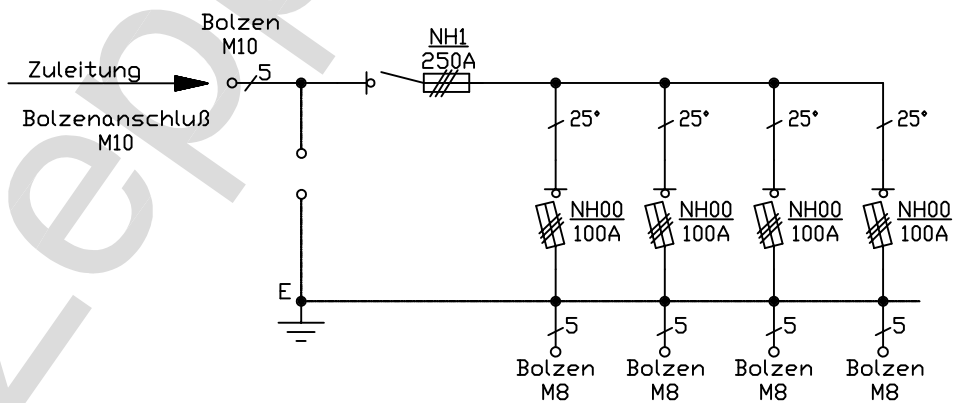

Diese Unterlage ist vertraulich zu behandeln. Ihre Weitergabe sowie die Verwertung und Mitteilung ihres Inhaltes ist nur mit unserer ausdrücklichen Genehmigung gestattet. Wir behalten uns alle Rechte vor, insbesondere das Recht zur Schutzrechtsanmeldung.

Elektro - Verteilerschrank
gemäß EN 60439-4/A1 (DIN/VDE 0660 T501/A1)
Gehäusefarbe: signalrot
Gewicht ca. (kg): 103

Typ: **GV250**
Bei Rückfragen: 0800 8088881

Gez.: Burger M.

Gepr.:

Maßstab: ohne

Z.-Nr.: B970070-ST

www.streif-rent.de

streif-rent