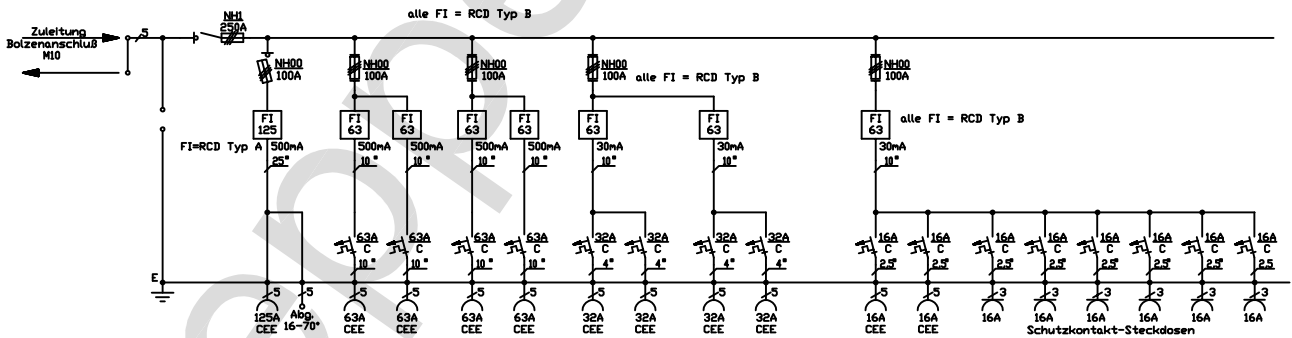

Diese Unterlage ist vertraulich zu behandeln. Ihre Weitergabe sowie die Verwertung und Mitteilung ihres Inhaltes ist nur mit unserer ausdrücklichen Genehmigung gestattet. Wir behalten uns alle Rechte vor, insbesondere das Recht zur Schutzrechtsanmeldung.

Elektro - Verteilerschrank
gemäß EN 60439-4/A1 (DIN/VDE 0660 T501/A1)
Gehäusefarbe: signalrot
Gewicht ca. (kg): 95

Typ: **V250**
Bei Rückfragen: 0800 8088881

Gez.: Burger M.

Gepr.:

Maßstab: ohne

Z.-Nr.: B970581-ST

www.streif-rent.de

streif-rent