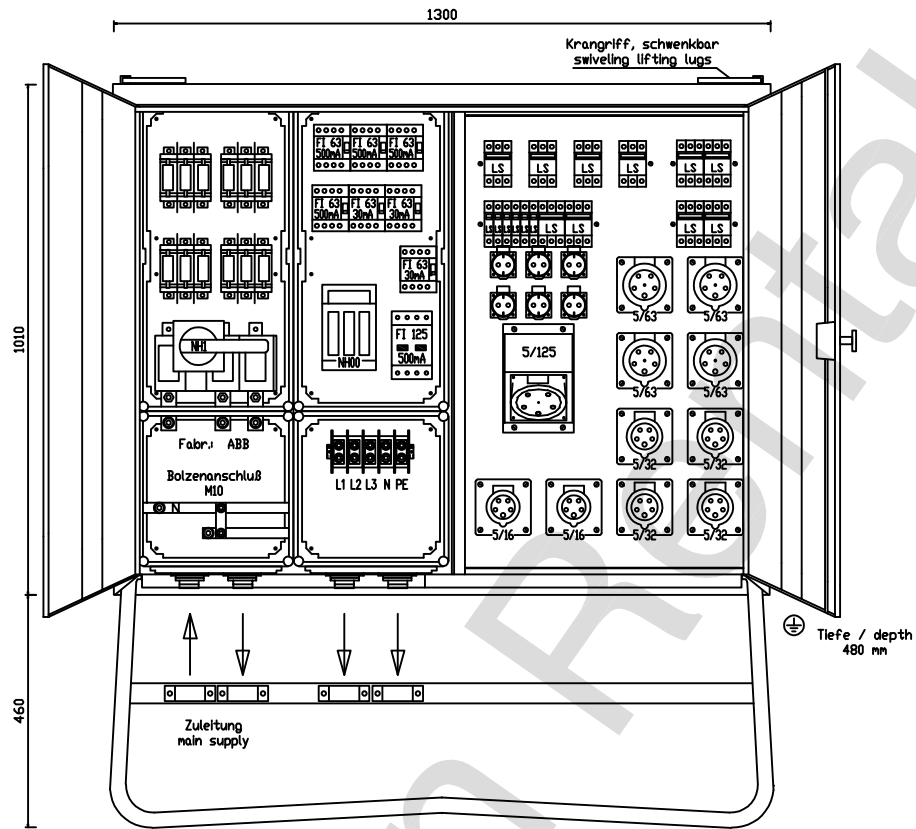

Diese Kopie unterliegt nicht dem Änderungsdienst!
Technische Änderungen vorbehalten.

Stahlblechschrank
steel cabinet
Farbe RAL 3001