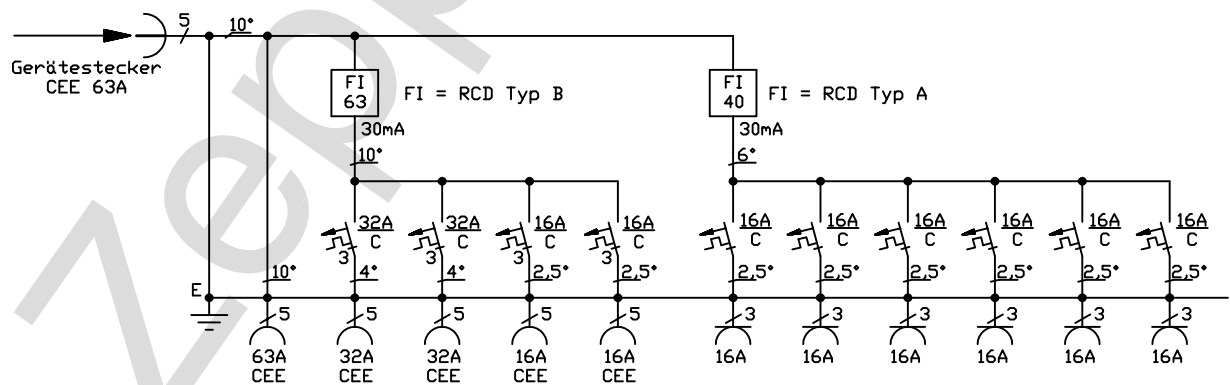

Diese Kopie unterliegt nicht dem Änderungsdienst!
Technische Änderungen vorbehalten.

Diese Unterlage ist vertraulich zu behandeln. Ihre Weitergabe sowie die Verwertung und Mitteilung ihres Inhaltes ist nur mit unserer ausdrücklichen Genehmigung gestattet. Wir behalten uns alle Rechte vor, insbesondere das Recht zur Schutzrechtsanmeldung.

Elektro - Verteilerschrank
gemäß EN 60439-4/A1 (DIN/VDE 0660 T501/A1)
Gehäusefarbe: signalrot
Gewicht ca. (kg): 39

Typ : **EV63**
Bei Rückfragen: 0800 8088881

Gez. : Burger M.

Gepr.:

Maßstab: ohne

Z.-Nr.: B970801-ST

www.streif-rent.de

streif-rent