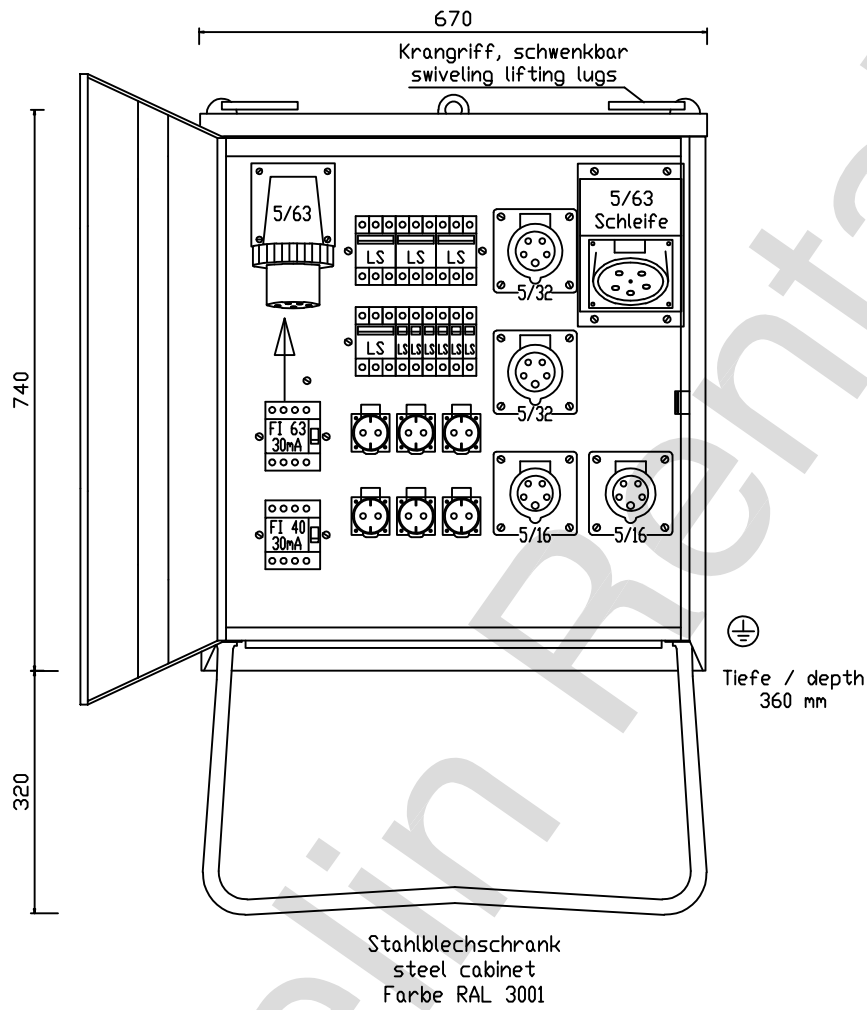

Diese Kopie unterliegt nicht dem Änderungsdienst!
Technische Änderungen vorbehalten.

Diese Unterlage ist vertraulich zu behandeln. Ihre Weitergabe sowie die Verwertung und Mitteilung ihres Inhaltes ist nur mit unserer ausdrücklichen Genehmigung gestattet. Wir behalten uns alle Rechte vor, insbesondere das Recht zur Schutzrechtsanmeldung.

Elektro - Verteilerschrank
gemäß EN 60439-4/A1 (DIN/VDE 0660 T501/A1)
Gehäusefarbe: signalrot
Gewicht ca. (kg): 39

Typ : **EV63**
Bei Rückfragen: 0800 8088881

Gez. : Burger M.

Gepr.:

Maßstab: ohne

Z.-Nr.: B970801-ST

www.streif-rent.de

streif-rent