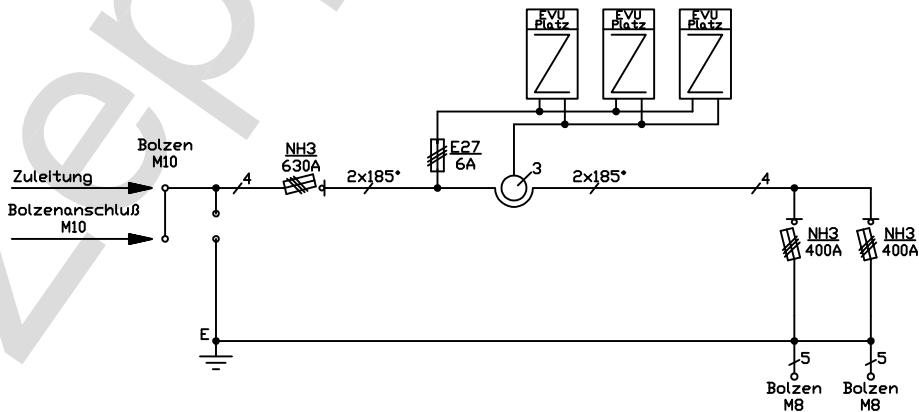

Diese Unterlage ist vertraulich zu behandeln. Ihre Weitergabe sowie die Verwertung und Mitteilung ihres Inhaltes ist nur mit unserer ausdrücklichen Genehmigung gestattet. Wir behalten uns alle Rechte vor, insbesondere das Recht zur Schutzrechtsanmeldung.

Elektro - Verteilerschrank
gemäß EN 60439-4/A1 (DIN/VDE 0660 T501/A1)
Gehäusefarbe: signalrot
Gewicht ca. (kg): 256

Typ: **A630**
Bei Rückfragen: 0800 8088881

Gez.: Burger M.

Gepr.:

Maßstab: ohne

Z.-Nr.: B970063-ST

www.streif-rent.de

streif-rent