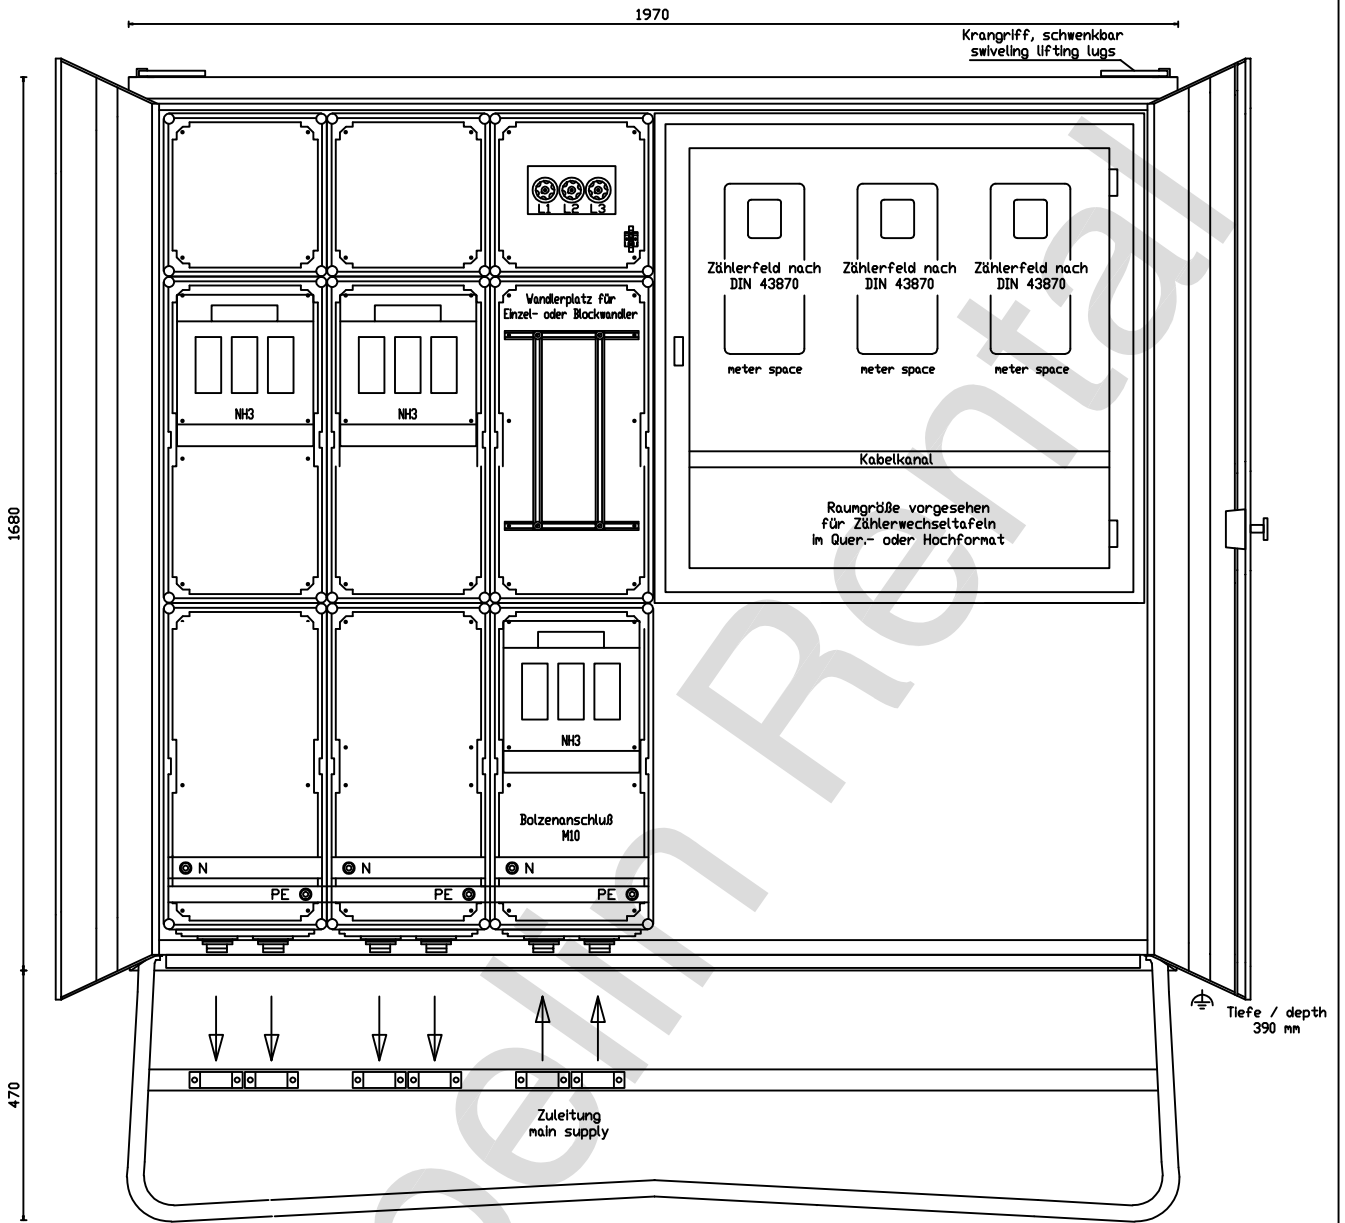

Diese Kopie unterliegt nicht dem Änderungsdienst!
Technische Änderungen vorbehalten.

Stahlelebschrank
steel cabinet
Farbe RAL 3001

Diese Unterlage ist vertraulich zu behandeln. Ihre Weitergabe sowie die Verwertung und Mitteilung ihres Inhaltes ist nur mit unserer ausdrücklichen Genehmigung gestattet. Wir behalten uns alle Rechte vor, insbesondere das Recht zur Schutzrechtsanmeldung.

Elektro - Verteilerschrank
gemäß EN 60439-4/A1 (DIN/VDE 0660 T501/A1)
Gehäusefarbe: signalrot
Gewicht ca. (kg): 256

Typ: **A630**
Bei Rückfragen: 0800 8088881

Gez.: Burger M.

Gepr.:

Maßstab: ohne

Z.-Nr.: B970063-ST